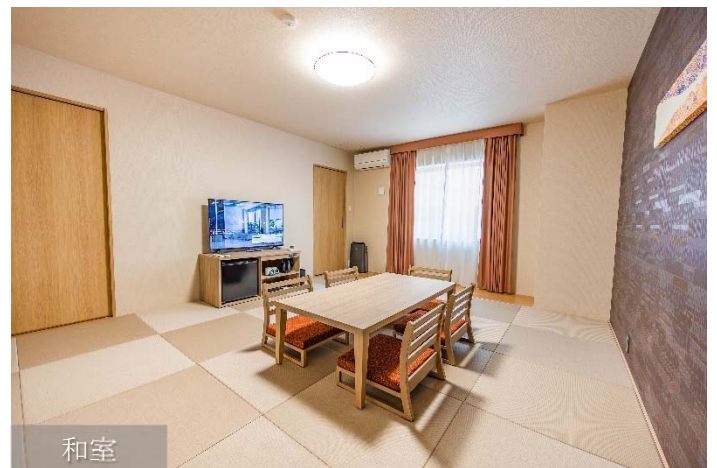

当ホテルは JR「松本駅」徒歩4分に位置し、ビジネス利用としての利便性だけでなく、「松本城」や「中町通り」などの歴史ある観光地をホテルから徒歩でお楽しみいただける立地が特徴です。また、主要観光地行きのバスターミナルへも徒歩1分と至便で、上高地、乗鞍高原、白馬など、ホテルを拠点として様々な場所へ赴くアクティブな旅をお楽しみいただけます。

2. 客室

客室はダブルルーム 104 室、ツインルーム 70 室、和室 2 室の全 176 室。長野県の名産である白樺や民芸品などをモチーフにした趣のある内装を設え、長期滞在を快適にするキッチン、電子レンジ、洗濯機などの家電付き客室や、素足でおくつろぎいただける畳調の床材を用いた客室、ビジネス利用に適した大きなデスクとソファ付きの客室など、お客様のご滞在のニーズに合わせて、快適で心地よい空間をご提供いたします。